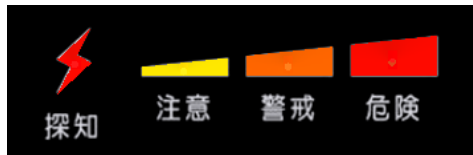

雷の接近を素早く探知！

「雷探くん」は手軽に持ち歩きできる名刺サイズの雷探知器です。雷の接近を雷鳴よりも早く探知し、迅速な避難行動ができます。

高感度
約40km探知

危険レベル
3段階表示

小型軽量
約65g(電池含む)

日本製

用途

- 登山・ハイキング・キャンプ・釣り等の屋外レジャー
- 野球・サッカー・ゴルフ等の屋外スポーツ
- 学校行事・お祭り・コンサート等の屋外イベント
- 通信工事・電気工事・建設工事
- 土木作業・発掘作業等の各種作業
- 農業・林業・花火業

雷情報表示

雷情報をLED表示とアラーム音でお知らせします。

- 探知：雷放電探知時（「ピッ」）
- 注意：約40km圏内（「ピッ、ピッ、・・・」）
- 警戒：約20km圏内（「ピッピッ、ピッピッ、・・・」）
- 危険：約10km圏内（「ピッピッピッ、ピッピッピッ、・・・」）

仕様

型式	NTD-P01 雷探くん (Raitan-kun)
雷探知距離	最大約40km（周囲条件や雷放電の規模で変わります）
雷情報表示	探知および3段階警報表示(LED)・アラーム音(ブザー)
使用環境温度	-10℃～+40℃、湿度：85%RH以下
電源および動作時間	単4型アルカリ乾電池2本で約400時間（待受状態）
寸法・質量	約D:86×W:54.5×H:15.5mm 本体重量約65g(電池含む)
防水防塵	IP33 (JIS C 0920) 固体に対する保護→直径2.5mm以上のワイヤーや固形物が中に入らない 水に対する保護→鉛直から60度の範囲で落ちてくる水滴による有害な影響がない